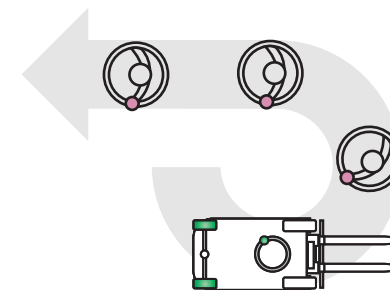

ОСНОВНЫЕ ХАРАКТЕРИСТИКИ

Грузоподъемность: 1500-3500 кг

Высота подъема: 3000-7000

Двигатель 4Y-ECS с ГБО

Автоматическая трансмиссия

Просторная кабина

Отличная обзорность для полного контроля груза

Легкий доступ к рабочему месту оператора

Эргономичное рулевое управление с гидросилителем

Система активной безопасности SAS

Предотвращает падение грузов

Контролирует высоту, нагрузку и положение мачты

Ограничение угла наклона вперед

Автоматически ограничивает угол мачты для защиты водителя и груза

Автоматическое выравнивание вилок

Активный синхронизатор рулевого управления

Рулевое колесо всегда точно соответствует положению задних рулевых колес

Контроль устойчивости в поворотах

При риске опрокидывания система автоматически снижает скорость движения погрузчика

TOYOTA
SAS
System of Active Stability

Ножной парковочный тормоз

Широкий диапазон регулировки сиденья

Многофункциональный дисплей

Удобный доступ для осмотра и обслуживания

ТЕХНИЧЕСКИЕ ХАРАКТЕРИСТИКИ

Грузоподъемность	кг	1500-3500
Центр тяжести	мм	500
Максимальная высота подъема	мм	3000-7000
Общая ширина машины	мм	1070-1290
Длина машины до спинки вил	мм	2290-2850
Общая высота по защитному ограждению	мм	2110-2180
Ширина рабочего коридора	мм	3800-4385
Мощность двигателя	кВт	38-42