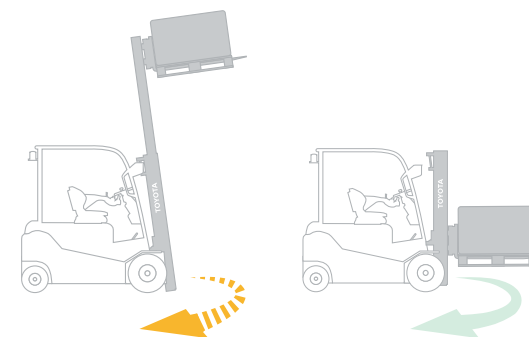

ОСНОВНЫЕ ХАРАКТЕРИСТИКИ

Грузоподъемность: 1500-3500 кг

Высота подъема: 3000-7000

Двигатель 4Y-ECS с ГБО

Автоматическая трансмиссия

Просторная кабина

Отличная обзорность для полного контроля груза

Легкий доступ к рабочему месту оператора

Эргономичное рулевое управление с гидросилителем

Система активной безопасности SAS

Предотвращает падение грузов

Контролирует высоту, нагрузку и положение мачты

Ограничение угла наклона вперед

Автоматически ограничивает угол мачты для защиты водителя и груза

Автоматическое выравнивание вилок

Активный синхронизатор рулевого управления

Рулевое колесо всегда точно соответствует положению задних рулевых колес

Контроль устойчивости в поворотах

При риске опрокидывания система автоматически снижает скорость движения погрузчика

TOYOTA
SAS
System of Active Stability

Ножной парковочный тормоз

Широкий диапазон регулировки сиденья

Многофункциональный дисплей

Удобный доступ для осмотра и обслуживания

ТЕХНИЧЕСКИЕ ХАРАКТЕРИСТИКИ

Грузоподъемность	кг	1500-3500
Центр тяжести	мм	500
Максимальная высота подъема	мм	3000-7000
Общая ширина машины	мм	1070-1290
Длина машины до спинки вил	мм	2290-2850
Общая высота по защитному ограждению	мм	2110-2180
Ширина рабочего коридора	мм	3800-4385
Мощность двигателя	кВт	38-42