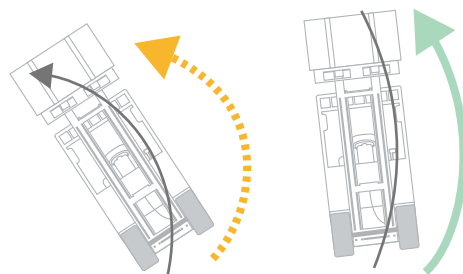

Эргономичное рулевое управление с гидросилителем

Система активной безопасности SAS

Предотвращает падение грузов

Контролирует высоту, нагрузку и положение мачты

Ограничение угла наклона вперед

Автоматически ограничивает угол мачты для защиты водителя и груза

Автоматическое выравнивание вилок

Активный синхронизатор рулевого управления

Рулевое колесо всегда точно соответствует положению задних рулевых колес

Контроль устойчивости в поворотах

При риске опрокидывания система автоматически снижает скорость движения погрузчика

TOYOTA
SAS
System of Active Stability

Ножной парковочный тормоз

Широкий диапазон регулировки сиденья

Многофункциональный дисплей

Удобный доступ для осмотра и обслуживания

ТЕХНИЧЕСКИЕ ХАРАКТЕРИСТИКИ

Грузоподъемность	кг	1500-3500
Центр тяжести	мм	500
Максимальная высота подъема	мм	3000-7000
Общая ширина машины	мм	1070-1290
Длина машины до спинки вил	мм	2290-2850
Общая высота по защитному ограждению	мм	2110-2180
Ширина рабочего коридора	мм	3800-4385
Мощность двигателя	кВт	38-42