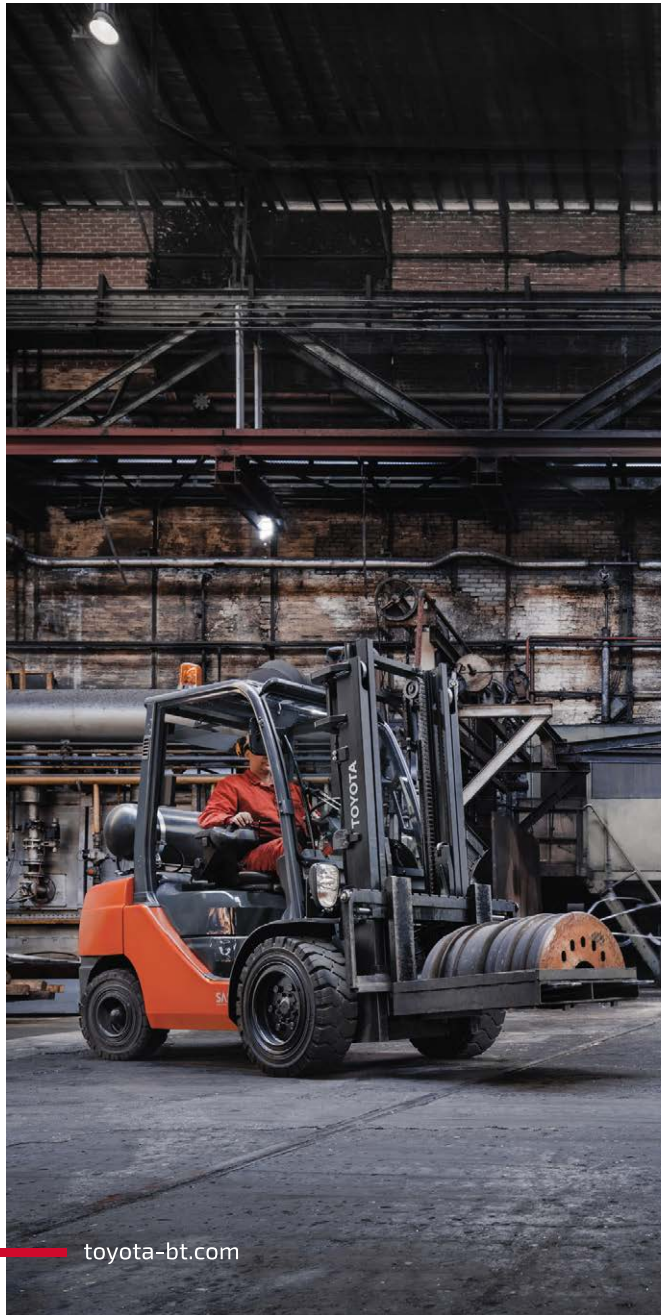

Вилочные погрузчики с двигателем газ/бензин

Toyota Tonerо LPG

TOYOTA

Tonero LPG

Семейство вилочных погрузчиков для обработки грузов до 3,5 тонн. Исключительная продуктивность, отличная обзорность и комфорт гарантируют безопасную работу техники в условиях интенсивных нагрузок. Серия Tonero LPG оснащается надежным и простым двигателем с ГБО, установленным непосредственно на заводе TOYOTA.

ОСНОВНЫЕ ХАРАКТЕРИСТИКИ

Грузоподъемность: 1500-3500 кг

Высота подъема: 3000-7000

Двигатель 4Y-ECS с ГБО

Автоматическая трансмиссия

Просторная кабина

Отличная обзорность для полного контроля груза

Легкий доступ к рабочему месту оператора

Эргономичное рулевое управление с гидросилителем

Система активной безопасности SAS

Предотвращает падение грузов

Контролирует высоту, нагрузку и положение мачты

Ограничение угла наклона вперед

Автоматически ограничивает угол мачты для защиты водителя и груза

Автоматическое выравнивание вилок

Активный синхронизатор рулевого управления

Рулевое колесо всегда точно соответствует положению задних рулевых колес

Контроль устойчивости в поворотах

При риске опрокидывания система автоматически снижает скорость движения погрузчика