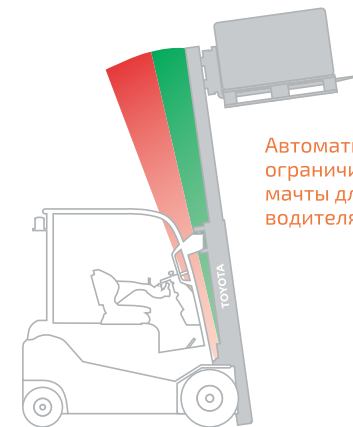

ОСНОВНЫЕ ХАРАКТЕРИСТИКИ

Грузоподъемность: 1500-3500 кг

Высота подъема: 3000-7000

Двигатель 4Y-ECS с ГБО

Автоматическая трансмиссия

Просторная кабина

Отличная обзорность для полного контроля груза

Легкий доступ к рабочему месту оператора

Эргономичное рулевое управление с гидросилителем

Система активной безопасности SAS

Предотвращает падение грузов

Контролирует высоту, нагрузку и положение мачты

Ограничение угла наклона вперед

Автоматически ограничивает угол мачты для защиты водителя и груза

Автоматическое выравнивание вилок

Активный синхронизатор рулевого управления

Рулевое колесо всегда точно соответствует положению задних рулевых колес

Контроль устойчивости в поворотах

При риске опрокидывания система автоматически снижает скорость движения погрузчика

TOYOTA
SAS
System of Active Stability

Ножной парковочный тормоз

Широкий диапазон регулировки сиденья

Многофункциональный дисплей

Удобный доступ для осмотра и обслуживания

ТЕХНИЧЕСКИЕ ХАРАКТЕРИСТИКИ

Грузоподъемность	кг	1500-3500
Центр тяжести	мм	500
Максимальная высота подъема	мм	3000-7000
Общая ширина машины	мм	1070-1290
Длина машины до спинки вил	мм	2290-2850
Общая высота по защитному ограждению	мм	2110-2180
Ширина рабочего коридора	мм	3800-4385
Мощность двигателя	кВт	38-42