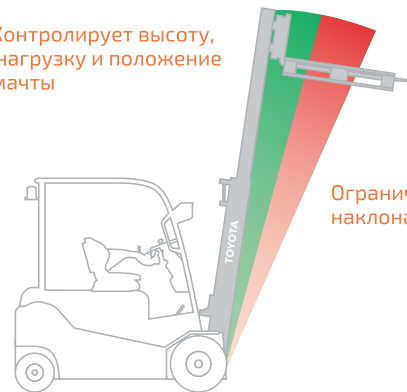

ОСНОВНЫЕ ХАРАКТЕРИСТИКИ

Грузоподъемность: 1500-3500 кг

Высота подъема: 3000-7000

Двигатель 4Y-ECS с ГБО

Автоматическая трансмиссия

Просторная кабина

Отличная обзорность для полного контроля груза

Легкий доступ к рабочему месту оператора

Эргономичное рулевое управление с гидросилителем

Система активной безопасности SAS

Предотвращает падение грузов

Контролирует высоту, нагрузку и положение мачты

Ограничение угла наклона вперед

Автоматически ограничивает угол мачты для защиты водителя и груза

Автоматическое выравнивание вилок

Активный синхронизатор рулевого управления

Рулевое колесо всегда точно соответствует положению задних рулевых колес

Контроль устойчивости в поворотах

При риске опрокидывания система автоматически снижает скорость движения погрузчика